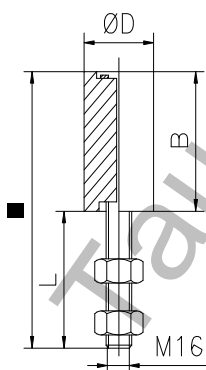

Ролка Estebro® за плъзгачи се врати с горно водене ф 25х35 мм, пластмасова

Family: Rollers

Material: Roller of injected nylon. Axle of 11SMn30 steel

Finish: Zinc-plated

Description: Nylon roller installed as a guide for the upper part of sliding doors to avoid the oscillation during the opening and closing movements. It is necessary a previous anchoring to install it with a threaded rod (M. in annex table).

Cod.	Medidas Dimensions	A	B	L	ØD		
700	25x35	70	35	35	25	24	2,90
133	30x30	70	30	40	30	36	4,70
132	35x35	110	35	75	35	25	4,95
134	40x40	80	40	40	40	20	3,45
1342	40x40	110	40	70	40	40	8,45
701	40x60	109	60	49	40	16	3,75
Acero Inoxidable - Inox - Stainless Steel							AISI 303
1332	30x30	70	30	40	30	12	1,60
1321	35x35	110	35	75	35	10	2,00
1341	40x40	80	40	40	40	8	1,45

Продукт: [Ролка Estebro® за плъзгачи се врати с горно водене ф 25x35 мм, пластмасова](#)

Категория: [Плъзгачи се врати](#)

Бранд: [Estebro®](#)

Категория бранд: [Ролка Estebro®](#)